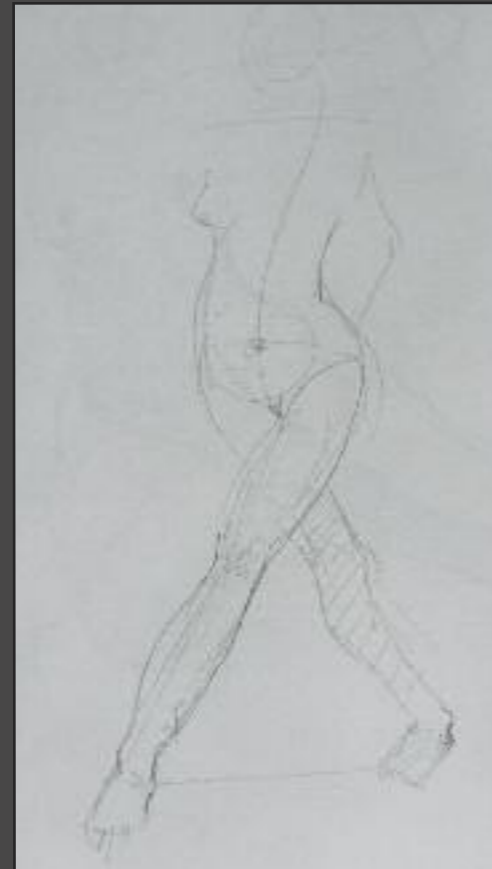

Weiblicher Akt  
Tusche auf Papier  
50x60cm

andrea :: **benedela**

Weiblicher Akt  
Tusche auf Papier  
30x20cm

andrea :: **benedela**

Männlicher Akt  
Kugelschreiber auf Papier  
40x30cm

andrea :: **benedela**

Männlicher Akt  
Kugelschreiber auf Papier  
50x60cm

andrea :: **benedela**

Karlskirche, Wien  
Bleistift auf Papier

andrea :: benedela

Detail  
Kugelschreiber auf Papier

andrea :: **benedela**

Detail  
Bleistift auf Papier

andrea :: **benedela**

Handstudie  
Farbstift auf Papier  
20x30cm

andrea :: **benedela**

Detail  
Kugelschreiber auf Papier

andrea :: **benedela**

Samantha von Solingen  
Modifikation Digidruck mit Acryl  
auf Leinwand  
Foto C. Kreitzberg  
80x60cm

Bela schläft  
Gipsguss nach Silikonform  
und Tonoriginal

andrea :: **benedela**

Akt  
Bleistift und Aquarell auf Papier  
30x40cm

andrea :: **benedela**

Akt  
Bleistift auf Papier  
50x60cm

andrea :: **benedela**